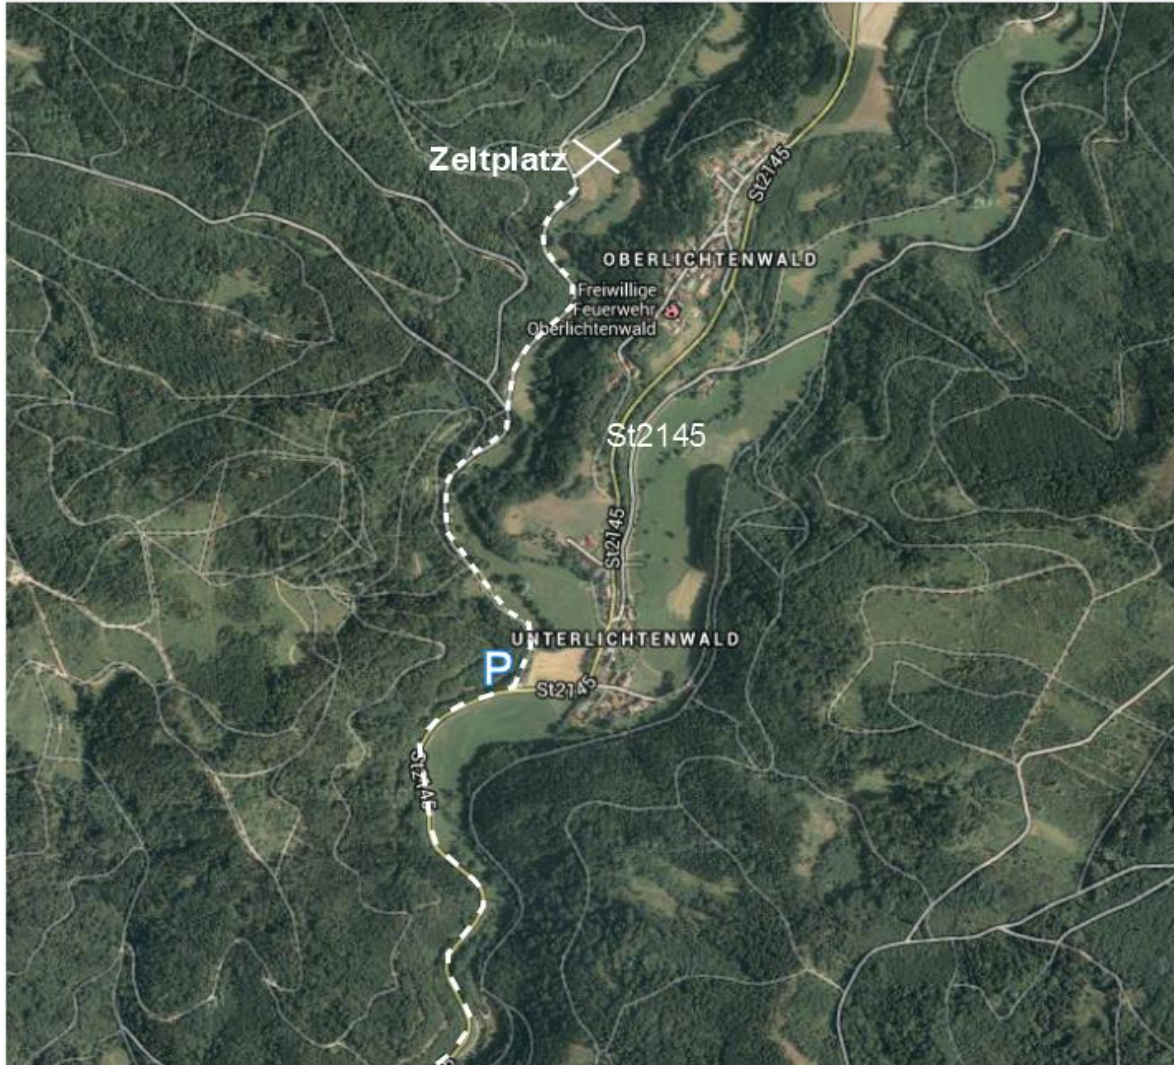

## Wegbeschreibung

Bitte hier (P) parken und den Einweisern mit den Warnwesten folgen, nicht zum Zeltplatz fahren!  
Wegbeschreibung auf Google Maps: <http://goo.gl/maps/VIRvN>

# Wegbeschreibung

Weiter auf Donaustauer Straße/St2125 **Richtung Tegernheim, Donaustauf**

Dabei 2 Kreisverkehre passieren und 7,3 km fahren

Nach der Walhalla von der Landstraße abfahren nach **Falkenstein/Brennberg/Roßbach/Unterlichtenwald/Sulzbach a.d. Donau**

Der Straße **St2145** circa 3,5km folgen

Bitte hier parken und den Einweisern mit den Warnwesten folgen.  
Bitte nicht zum Zeltplatz fahren!

Wegbeschreibung auf Google Maps:

<http://goo.gl/maps/VIRvN>