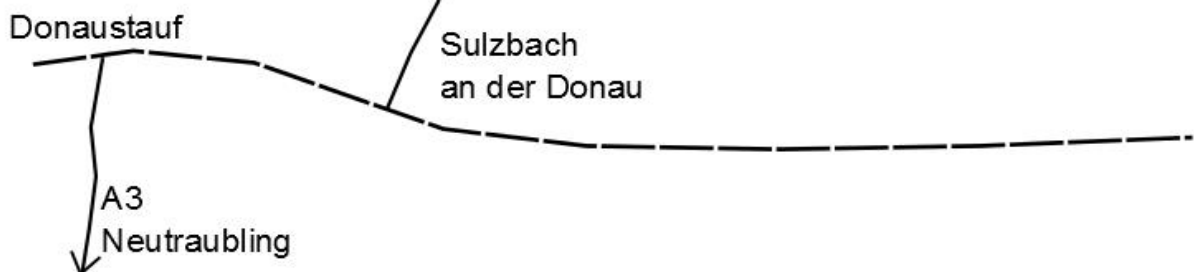

Zeltlager St. Bonifaz/St. Georg Regensburg 2013

Wegbeschreibung

Bitte hier (P) parken und den Einweisern mit den Warnwesten folgen, nicht zum Zeltplatz fahren!
Wegbeschreibung auf Google Maps: <http://goo.gl/maps/VIRvN>